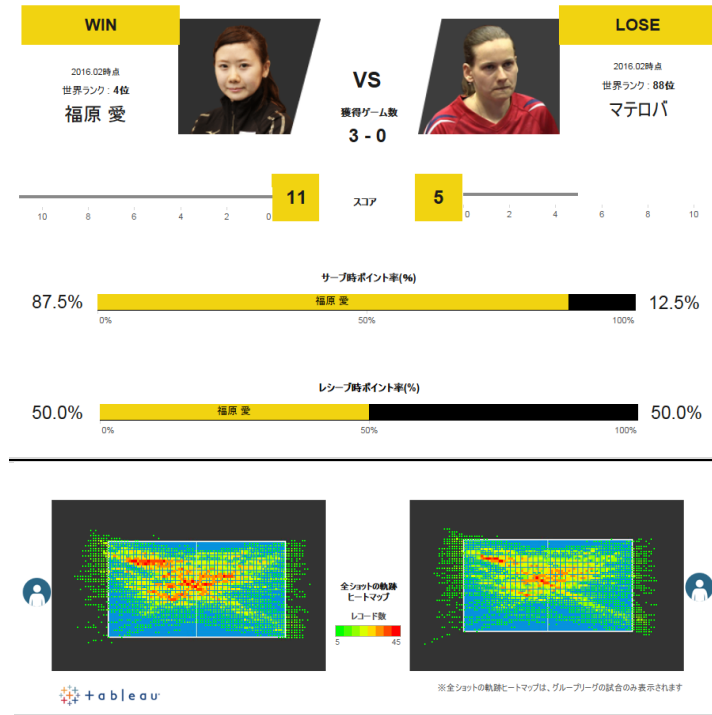

2/28 開幕！テレビ東京系列・BS ジャパンにて連日放送中！
 世界卓球 2016 マレーシアにて新たなデジタル施策を
 実施～あらゆるデータをビジュアルで表示～

株式会社テレビ東京と、株式会社テレビ東京コミュニケーションズは、2016年2月28日(日)からテレビ東京系列・BS ジャパンにて連日放送しております、「世界卓球 2016 マレーシア」番組公式ホームページ内で動画再生と連動したトラッキングデータおよび試合スタッツ情報の表示を行っております。またデータ放送ではルールや用語の解説を映像画面内に表示する施策を行っております。これらはいずれもテレビ東京および卓球中継での初の試みになります。

1. トラッキングデータ表示 (番組公式ホームページ)

打球の位置情報を測定し、動画再生に合わせて1ポイントごとに打球の軌跡と最高速度を表示することで、卓球のスピード感や各選手の戦略を可視化します (デバイスは PC・タブレットのみ)。グループリーグの日本代表戦が対象になります。

2. 試合スタッツ情報表示 (番組公式ホームページ)

試合ごとの選手のスタッツ情報 (スコア、サーブ・レシーブ時ポイント率、打球のヒートマップ) を表示します。可視化には、Tableau Japan 株式会社 (本社：東京都中央区、社長 浜田俊) が提供するデータ分析ツール「Tableau Software」※及び同社が提供するデータビジュアライゼーションプラットフォームの「Tableau Public」を使用し、共同で構築しました。Tableau Software を使用してのスポーツのスタッツデータの可視化は日本初となります。

3. ルール・用語のテロップ表示 (データ放送)

運動データ放送では、試合の状況に合わせルールや用語の解説を映像画面内にテロップ表示します。このテロップは表示・非表示が切替えられるだけでなく、さらに詳しい説明をご覧いただけます。データ放送画面ではその他にこれまでの結果や選手紹介も掲載しています。

データ放送を利用して、より深く世界卓球をお楽しみください！
 (テレビ東京系列の一部番組にて実施)

※画面はイメージです

<放送概要>

番組名 世界卓球 2016 マレーシア

放送日時

【テレビ東京】

3/1(火)	夜 6 時 57 分	女子	第 4 戦タイ (18 位)
	夜 11 時 58 分	男女	ハイライト
3/2(水)	夜 9 時 00 分	女子	第 5 戦ドイツ (7 位)
	夜 11 時 58 分	男女	ハイライト
3/3(木)	夜 8 時 04 分	女子	準々決勝※
	深夜 1 時 00 分	女子	準々決勝※
3/4(金)	夜 8 時 06 分	女子	準決勝※
	深夜 1 時 53 分	女子	準決勝※
3/5(土)	昼 12 時 30 分	男子	準々決勝※☆
	夜 8 時 30 分	男子	準決勝※
	夜 11 時 55 分	女子	準決勝※
3/6(日)	午後 3 時 10 分	女子	決勝※
	夜 7 時 54 分	男子	決勝※
	深夜 1 時 35 分	男女	決勝※