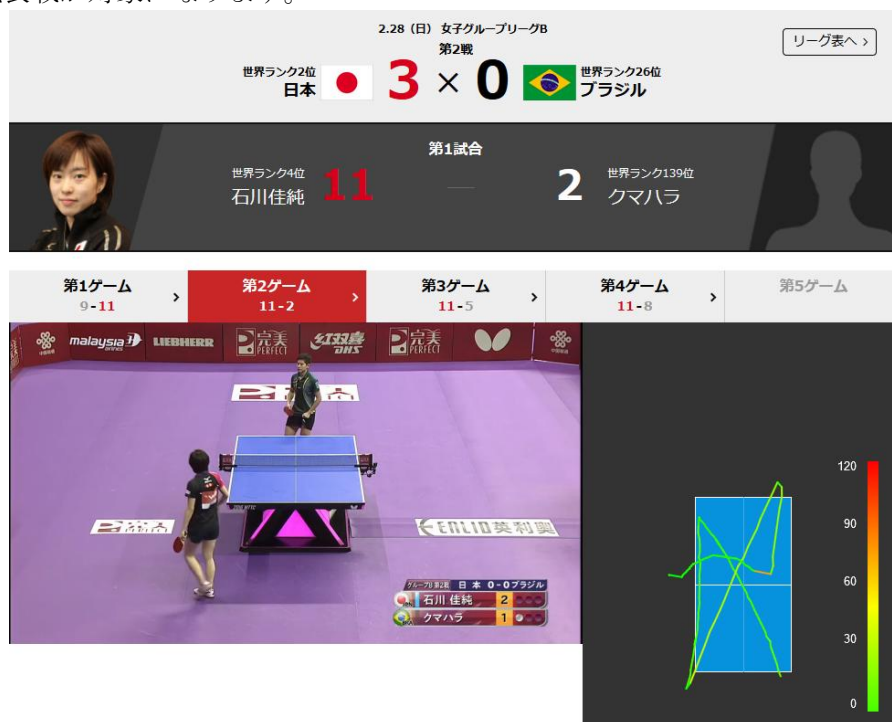

2/28 開幕！テレビ東京系列・BS ジャパンにて連日放送中！
 世界卓球 2016 マレーシアにて新たなデジタル施策を
 実施～あらゆるデータをビジュアルで表示～

株式会社テレビ東京と、株式会社テレビ東京コミュニケーションズは、2016年2月28日(日)からテレビ東京系列・BS ジャパンにて連日放送しております、「世界卓球 2016 マレーシア」番組公式ホームページ内で動画再生と連動したトラッキングデータおよび試合スタッツ情報の表示を行っております。またデータ放送ではルールや用語の解説を映像画面内に表示する施策を行っております。これらはいずれもテレビ東京および卓球中継での初の試みになります。

1. トラッキングデータ表示 (番組公式ホームページ)

打球の位置情報を測定し、動画再生に合わせて1ポイントごとに打球の軌跡と最高速度を表示することで、卓球のスピード感や各選手の戦略を可視化します (デバイスは PC・タブレットのみ)。グループリーグの日本代表戦が対象になります。

2. 試合スタッツ情報表示 (番組公式ホームページ)

試合ごとの選手のスタッツ情報 (スコア、サーブ・レシーブ時ポイント率、打球のヒートマップ) を表示します。可視化には、Tableau Japan 株式会社 (本社：東京都中央区、社長 浜田俊) が提供するデータ分析ツール「Tableau Software」※及び同社が提供するデータビジュアライゼーションプラットフォームの「Tableau Public」を使用し、共同で構築しました。Tableau Software を使用してのスポーツのスタッツデータの可視化は日本初となります。

3. ルール・用語のテロップ表示 (データ放送)

運動データ放送では、試合の状況に合わせルールや用語の解説を映像画面内にテロップ表示します。このテロップは表示・非表示が切替えられるだけでなく、さらに詳しい説明をご覧いただけます。データ放送画面ではその他にこれまでの結果や選手紹介も掲載しています。

データ放送を利用して、より深く世界卓球をお楽しみください！
 (テレビ東京系列の一部番組にて実施)

※画面はイメージです